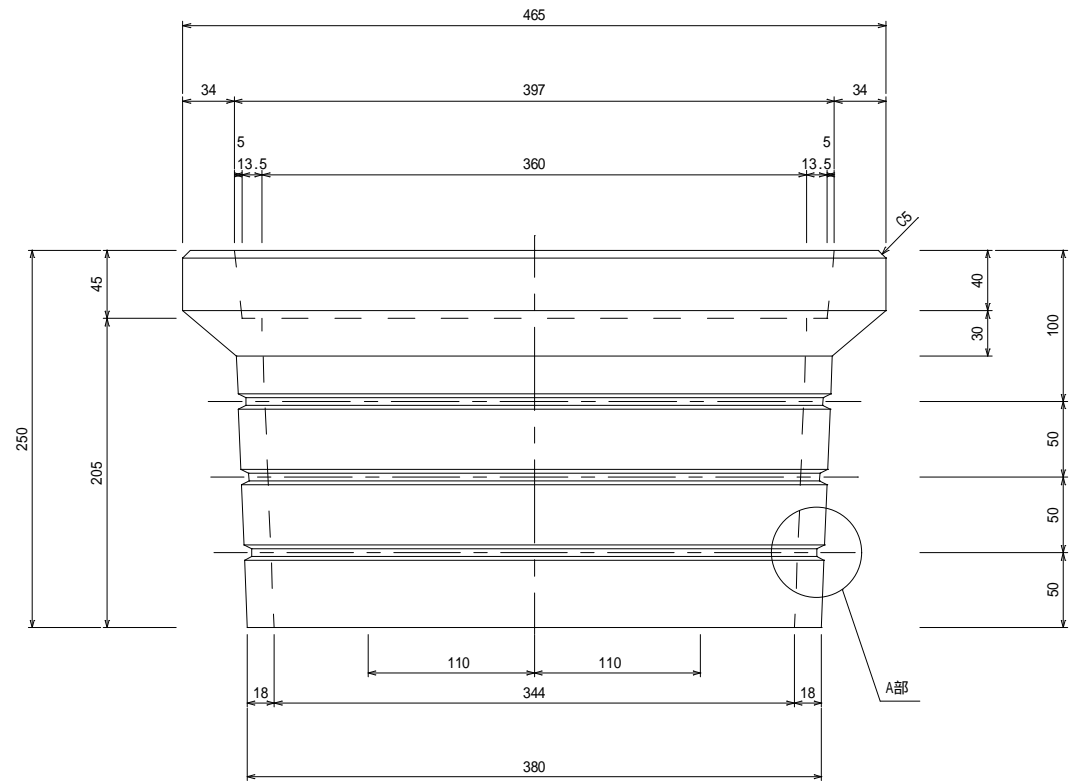

平面図

側面図

製品図 浸透用軽耐樹 360

縮尺 1/5

小山工業 株式会社

360用蓋 製品図

蓋平面図

蓋側面図

KK型軽耐浸透樹脂 360用蓋

縮尺	1/5
日付	
備考	

作図

検図

小山工業 株式会社

平面図

側面図

A部詳細図