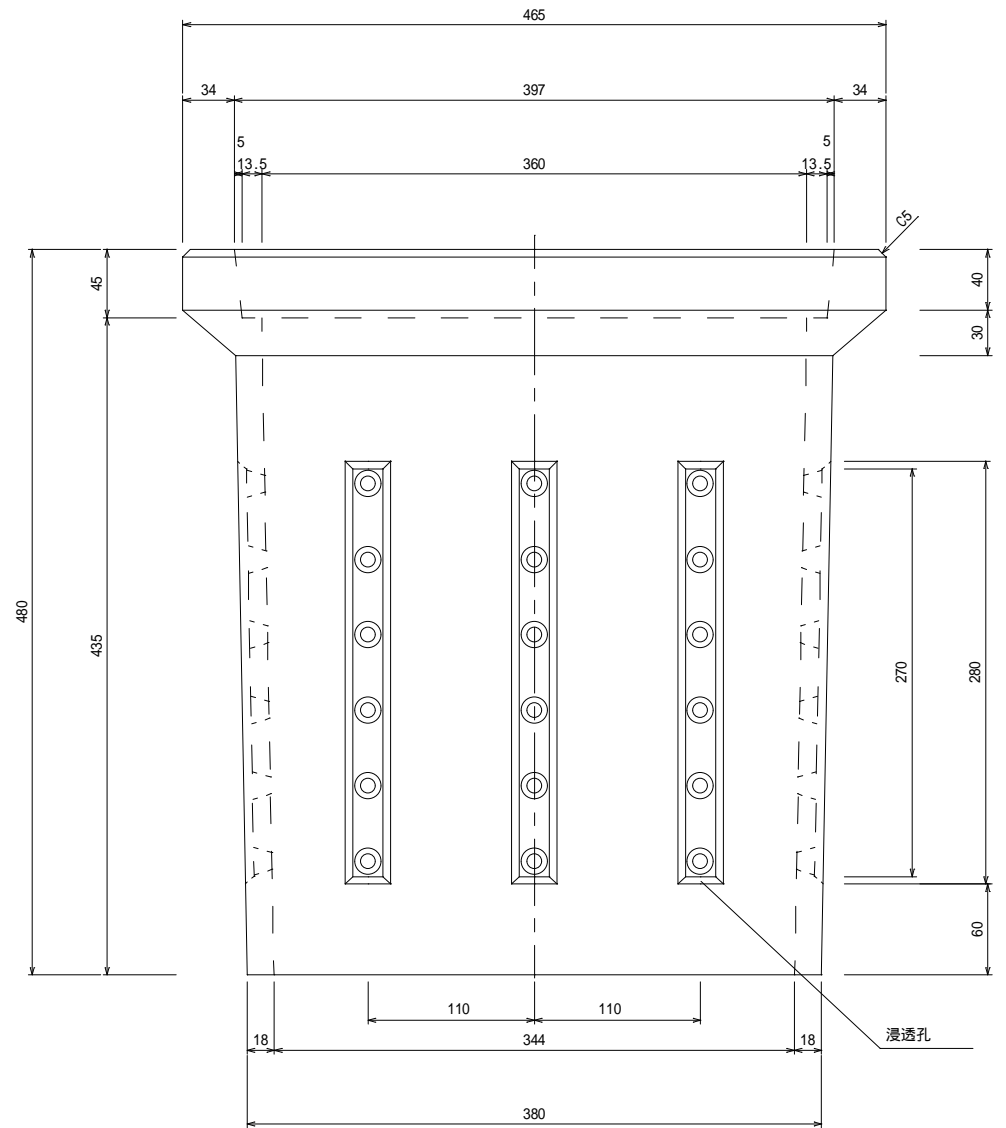

平面図

側面図

製品図 浸透用軽耐樹 360

縮尺 1/5

小山工業 株式会社

360用蓋 製品図

蓋平面図

蓋側面図

KK型軽耐浸透樹脂 360用蓋

縮尺	1/5
日付	
備考	

作図

検図

小山工業 株式会社

平面図

側面図

A部詳細図