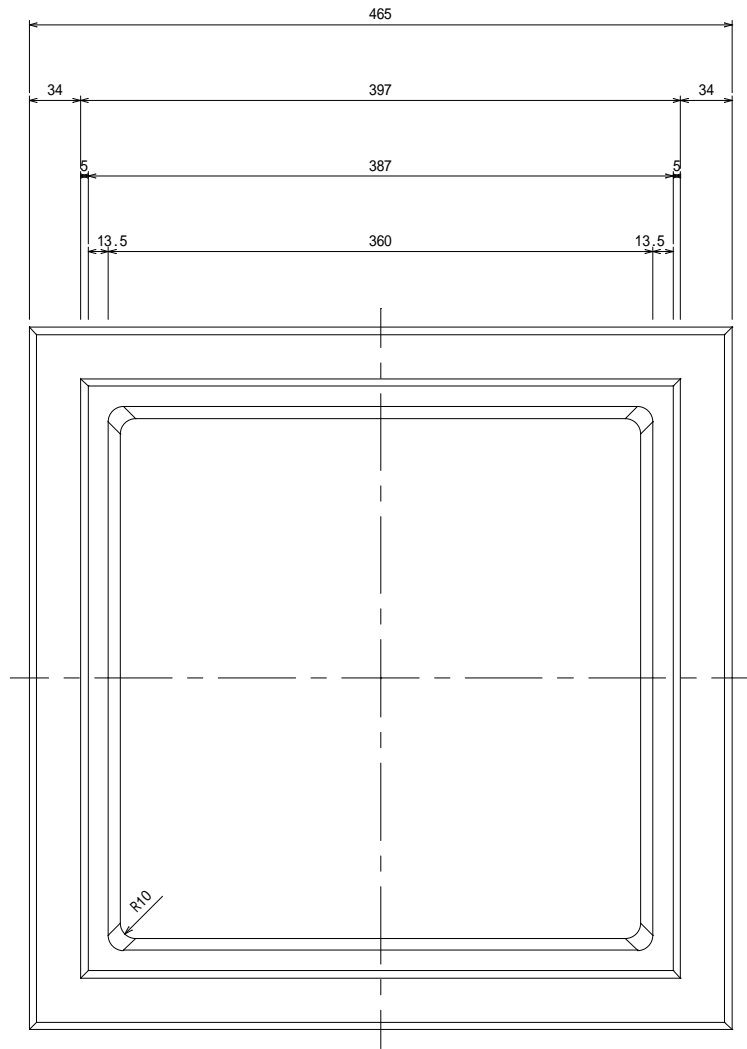

平面図

側面図

製品図 浸透用軽耐樹 360

縮尺 1/5

小山工業 株式会社

360用蓋 製品図

蓋平面図

蓋側面図

KK型軽耐浸透樹脂 360用蓋

縮尺	1/5
日付	
備考	

作図

検図

小山工業 株式会社

平面図

側面図

A部詳細図